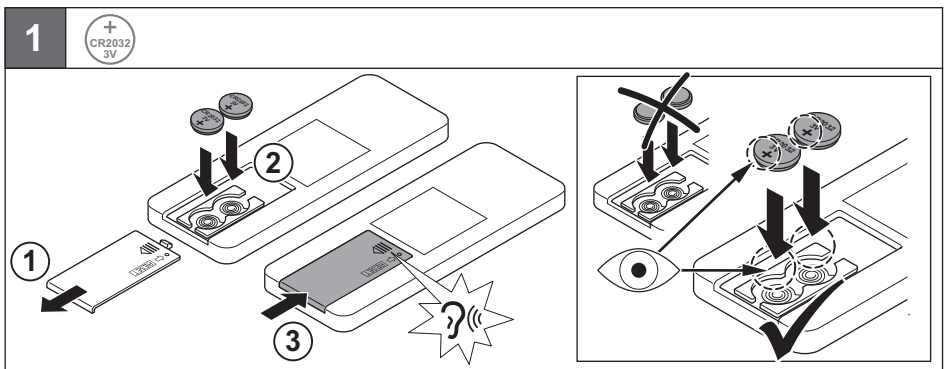

	T_A	f			
833.74.708	-20 °C – +35 °C -4 °F – +95 °F	2.4 GHz	2x CR 2032 (3V)	126.7 x 47.2 x 9.5	136.7 x 57.2 x 19.5

732.28.314

HDE 04/2018

3

732.28.314

i

HDE 04/2018

732.28.314