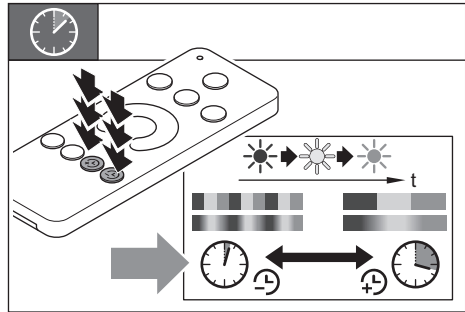

	T_A	f			
833.74.708	-20 °C – +35 °C -4 °F – +95 °F	2.4 GHz	2x CR 2032 (3V)	126.7 x 47.2 x 9.5	136.7 x 57.2 x 19.5

732.28.314

HDE 04/2018

3

732.28.314

i

HDE 04/2018

732.28.314