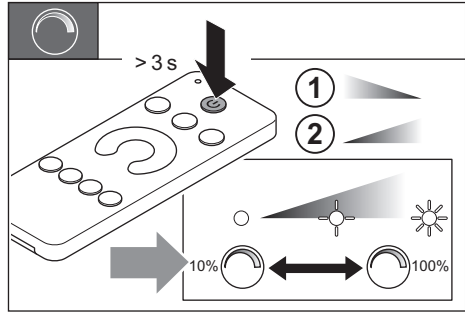

	T_A	f			
833.74.708	-20 °C – +35 °C -4 °F – +95 °F	2.4 GHz	2x CR 2032 (3V)	126.7 x 47.2 x 9.5	136.7 x 57.2 x 19.5

732.28.314

HDE 04/2018

3

732.28.314

i

HDE 04/2018

732.28.314