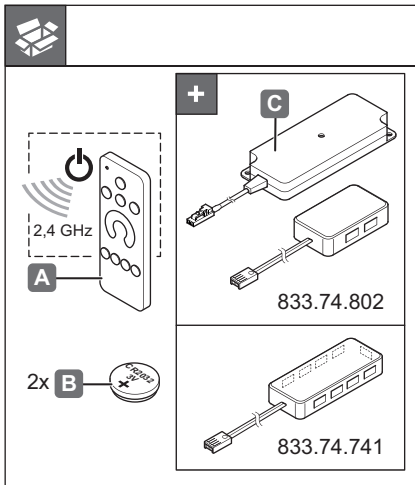

	T_A	f			
833.74.708	-20 °C – +35 °C -4 °F – +95 °F	2.4 GHz	2x CR 2032 (3V)	126.7 x 47.2 x 9.5	136.7 x 57.2 x 19.5

732.28.314

HDE 04/2018

3

732.28.314

i

HDE 04/2018

732.28.314