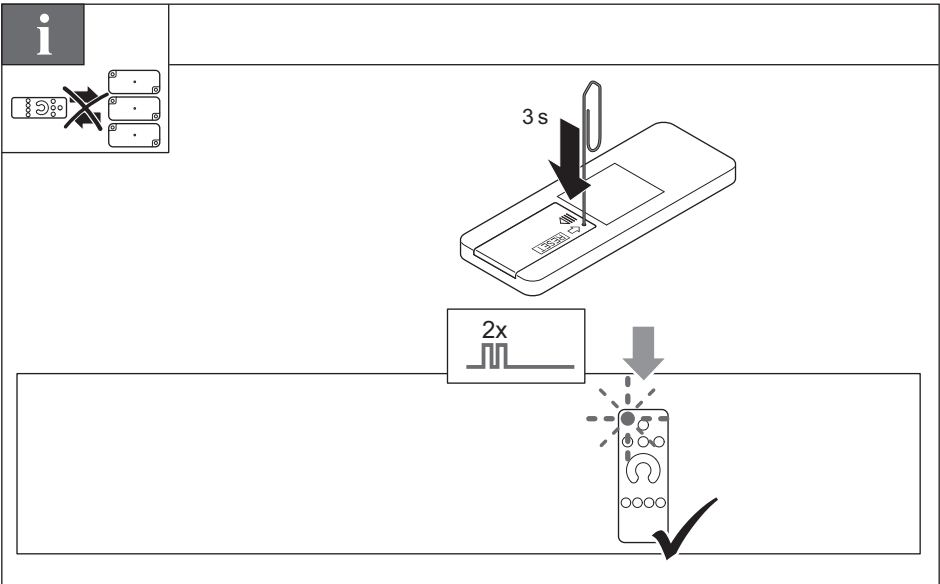

	T_A	f			
833.74.708	-20 °C – +35 °C -4 °F – +95 °F	2.4 GHz	2x CR 2032 (3V)	126.7 x 47.2 x 9.5	136.7 x 57.2 x 19.5

732.28.314

HDE 04/2018

3

732.28.314

i

HDE 04/2018

732.28.314