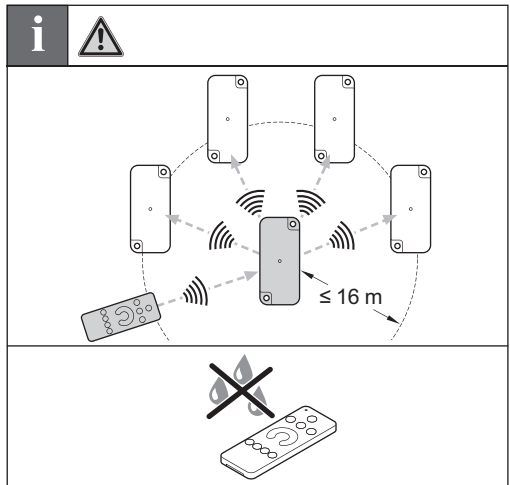

	T_A	f			
833.74.708	-20 °C – +35 °C -4 °F – +95 °F	2.4 GHz	2x CR 2032 (3V)	126.7 x 47.2 x 9.5	136.7 x 57.2 x 19.5

732.28.314

HDE 04/2018

3

732.28.314

i

HDE 04/2018

732.28.314