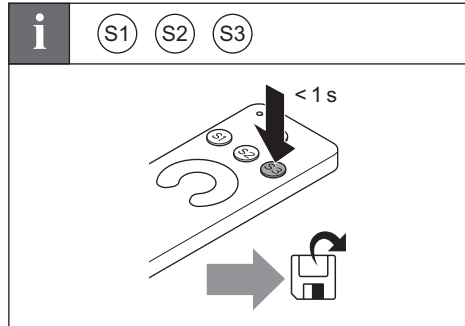

	T_A	f			
833.74.708	-20 °C – +35 °C -4 °F – +95 °F	2.4 GHz	2x CR 2032 (3V)	126.7 x 47.2 x 9.5	136.7 x 57.2 x 19.5

732.28.314

HDE 04/2018

3

732.28.314

i

HDE 04/2018

732.28.314