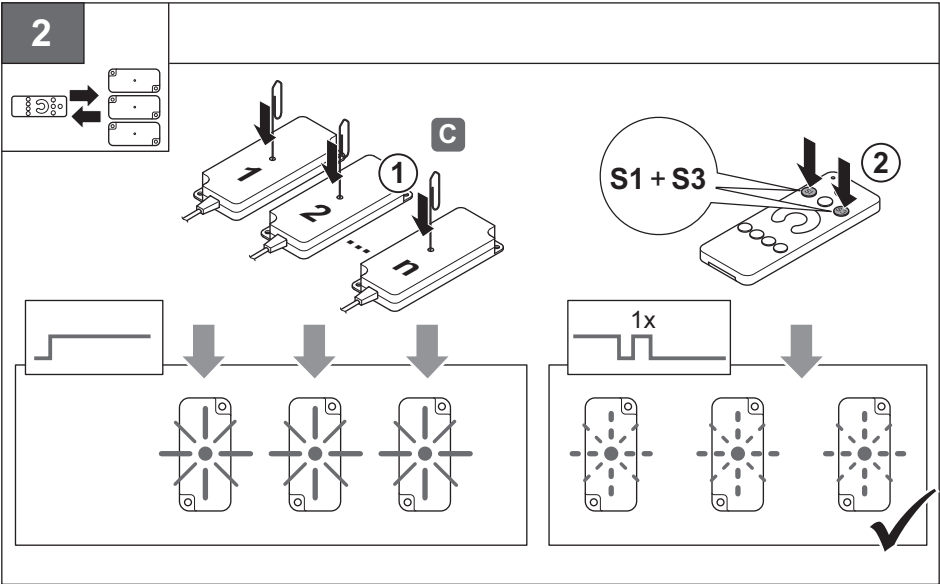

	T_A	f			
833.74.708	-20 °C – +35 °C -4 °F – +95 °F	2.4 GHz	2x CR 2032 (3V)	126.7 x 47.2 x 9.5	136.7 x 57.2 x 19.5

732.28.314

HDE 04/2018

3

732.28.314

i

HDE 04/2018

732.28.314