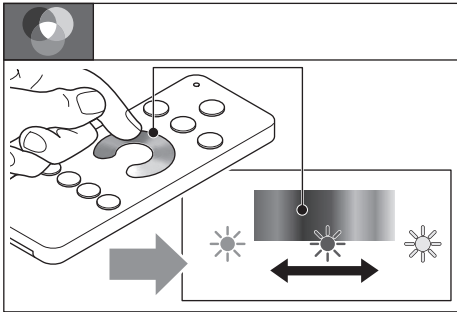

	T_A	f			
833.74.708	-20 °C – +35 °C -4 °F – +95 °F	2.4 GHz	2x CR 2032 (3V)	126.7 x 47.2 x 9.5	136.7 x 57.2 x 19.5

732.28.314

HDE 04/2018

3

732.28.314

i

HDE 04/2018

732.28.314