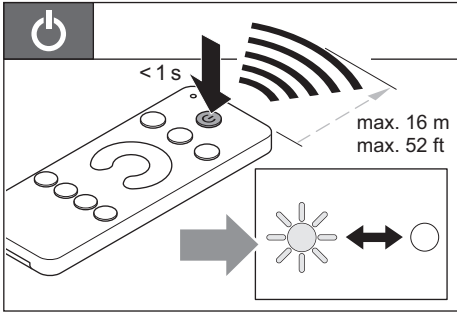

	T_A	f			
833.74.708	-20 °C – +35 °C -4 °F – +95 °F	2.4 GHz	2x CR 2032 (3V)	126.7 x 47.2 x 9.5	136.7 x 57.2 x 19.5

732.28.314

HDE 04/2018

3

732.28.314

i

HDE 04/2018

732.28.314