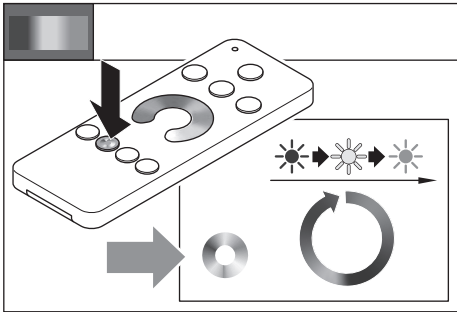

	T_A	f			
833.74.708	-20 °C – +35 °C -4 °F – +95 °F	2.4 GHz	2x CR 2032 (3V)	126.7 x 47.2 x 9.5	136.7 x 57.2 x 19.5

732.28.314

HDE 04/2018

3

732.28.314

i

HDE 04/2018

732.28.314