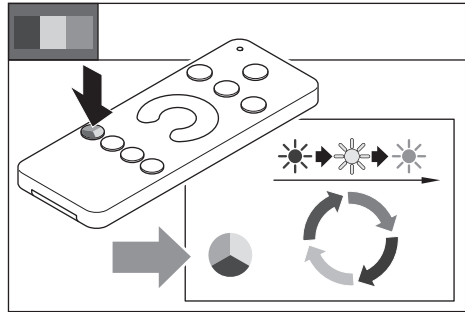

	T_A	f			
833.74.708	-20 °C – +35 °C -4 °F – +95 °F	2.4 GHz	2x CR 2032 (3V)	126.7 x 47.2 x 9.5	136.7 x 57.2 x 19.5

732.28.314

HDE 04/2018

3

732.28.314

i

HDE 04/2018

732.28.314