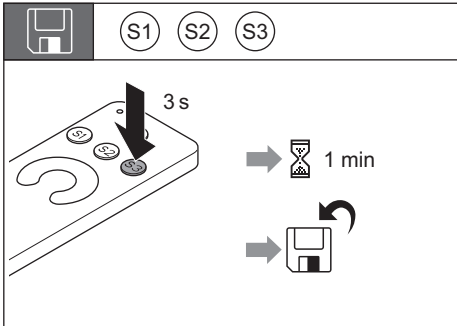

	T_A	f			
833.74.708	-20 °C – +35 °C -4 °F – +95 °F	2.4 GHz	2x CR 2032 (3V)	126.7 x 47.2 x 9.5	136.7 x 57.2 x 19.5

732.28.314

HDE 04/2018

3

732.28.314

i

HDE 04/2018

732.28.314