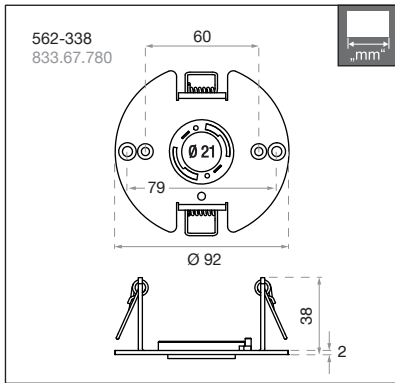

### Mounting ring for cavity installation

### Montagering für Hohlraumbau

for the following Nimbus 24 V DC luminaires:

für folgende Nimbus 24 V DC-Leuchten:

Q Four Connect TT

Modul Q 36 Connect TT